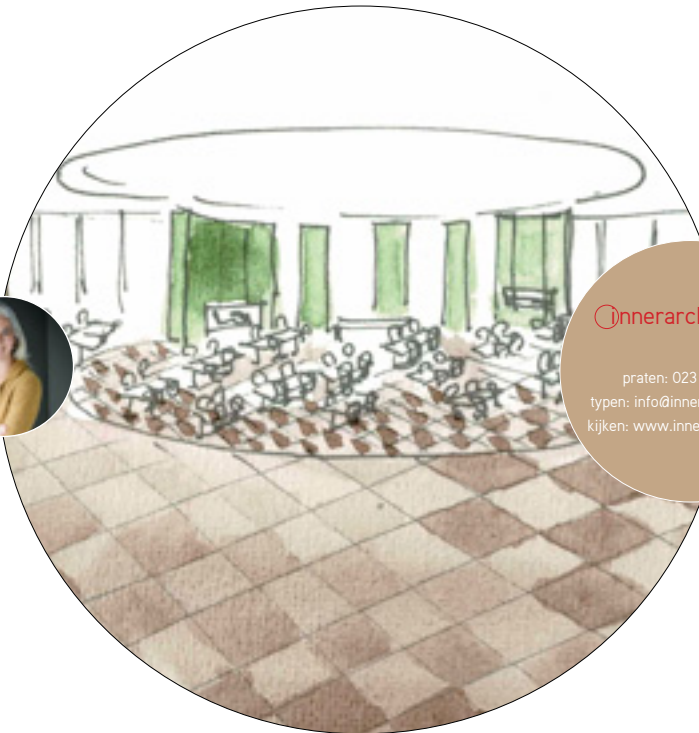

Innerarchitecture

praten: 023 737 0 653

typen: info@innerarchitecture.nl

kijken: www.innerarchitecture.nl